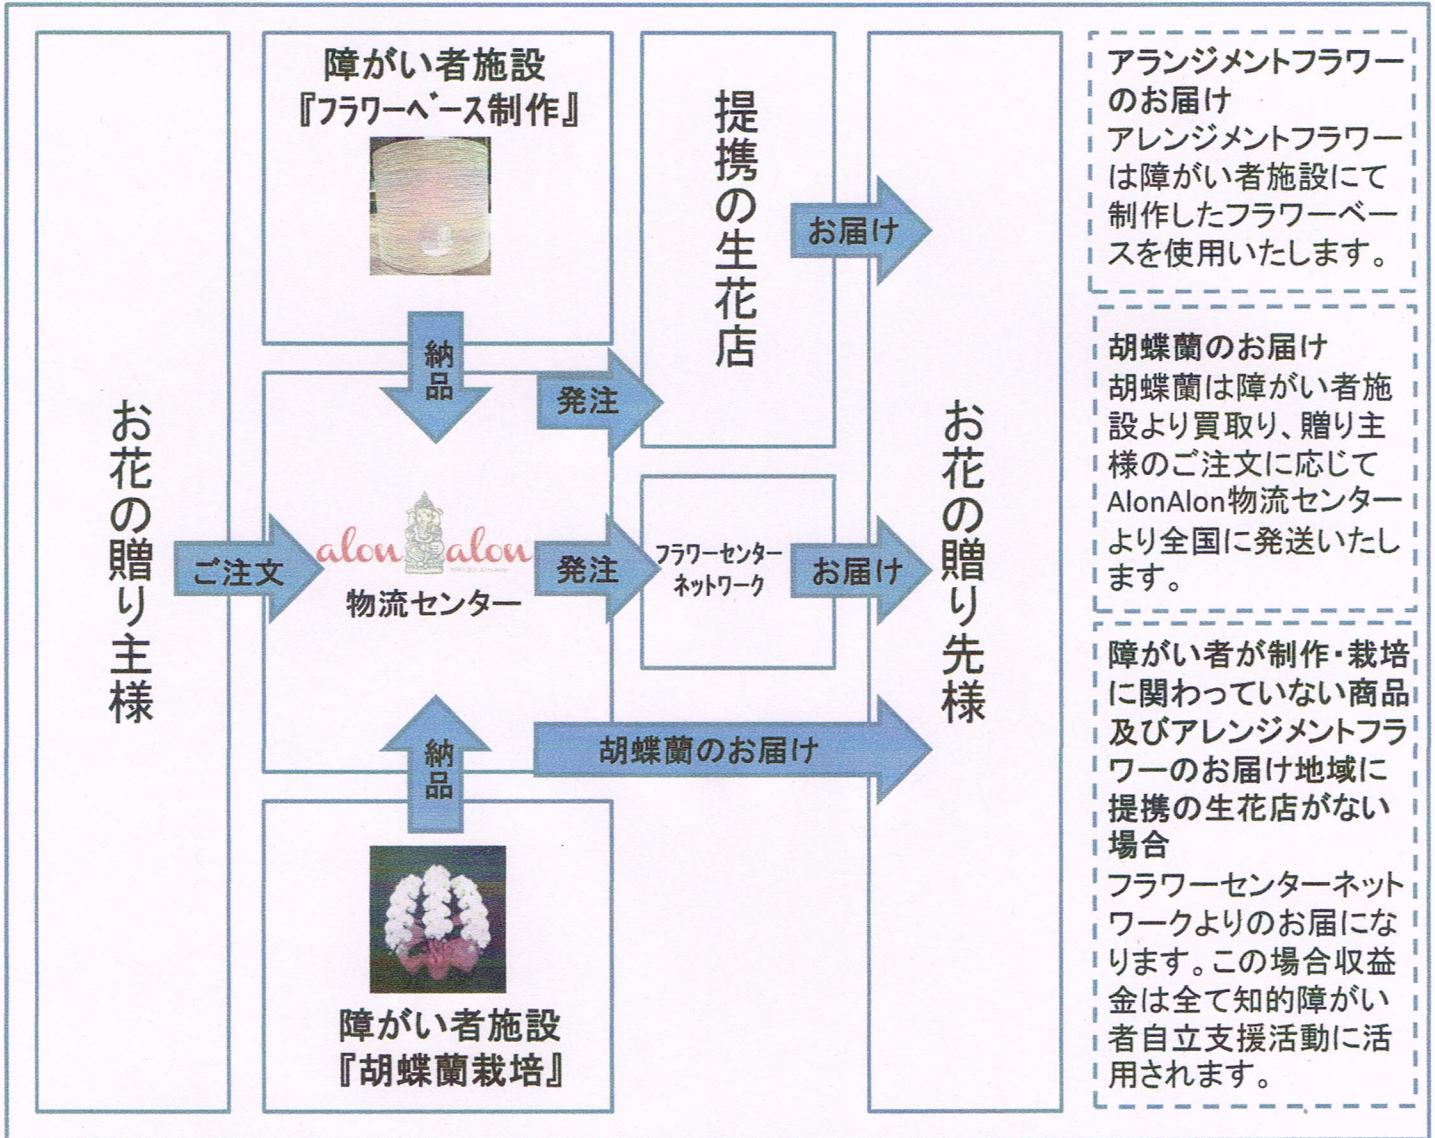

プロジェクト概要

アレンジメントフラワー

各地の提携生花店がオーダーを受けアレンジメントフラワーをお作りして、直接お届けいたします

知的障がい者施設が制作
障がい者の所得を支えます

胡蝶蘭

知的障がい者施設が栽培
障がい者の所得を支えます

障がい者制作・栽培商品以外 お届け地域に提携生花店がない場合

フラワーセンターネットワークよりお届けします

※今後も障がい者制作・栽培商品の拡充、提携生花店の拡大を行い障がい者の関われる仕事を増やしてまいります

フラワーセンターより入った手数料は障がい者自立支援活動に活用します